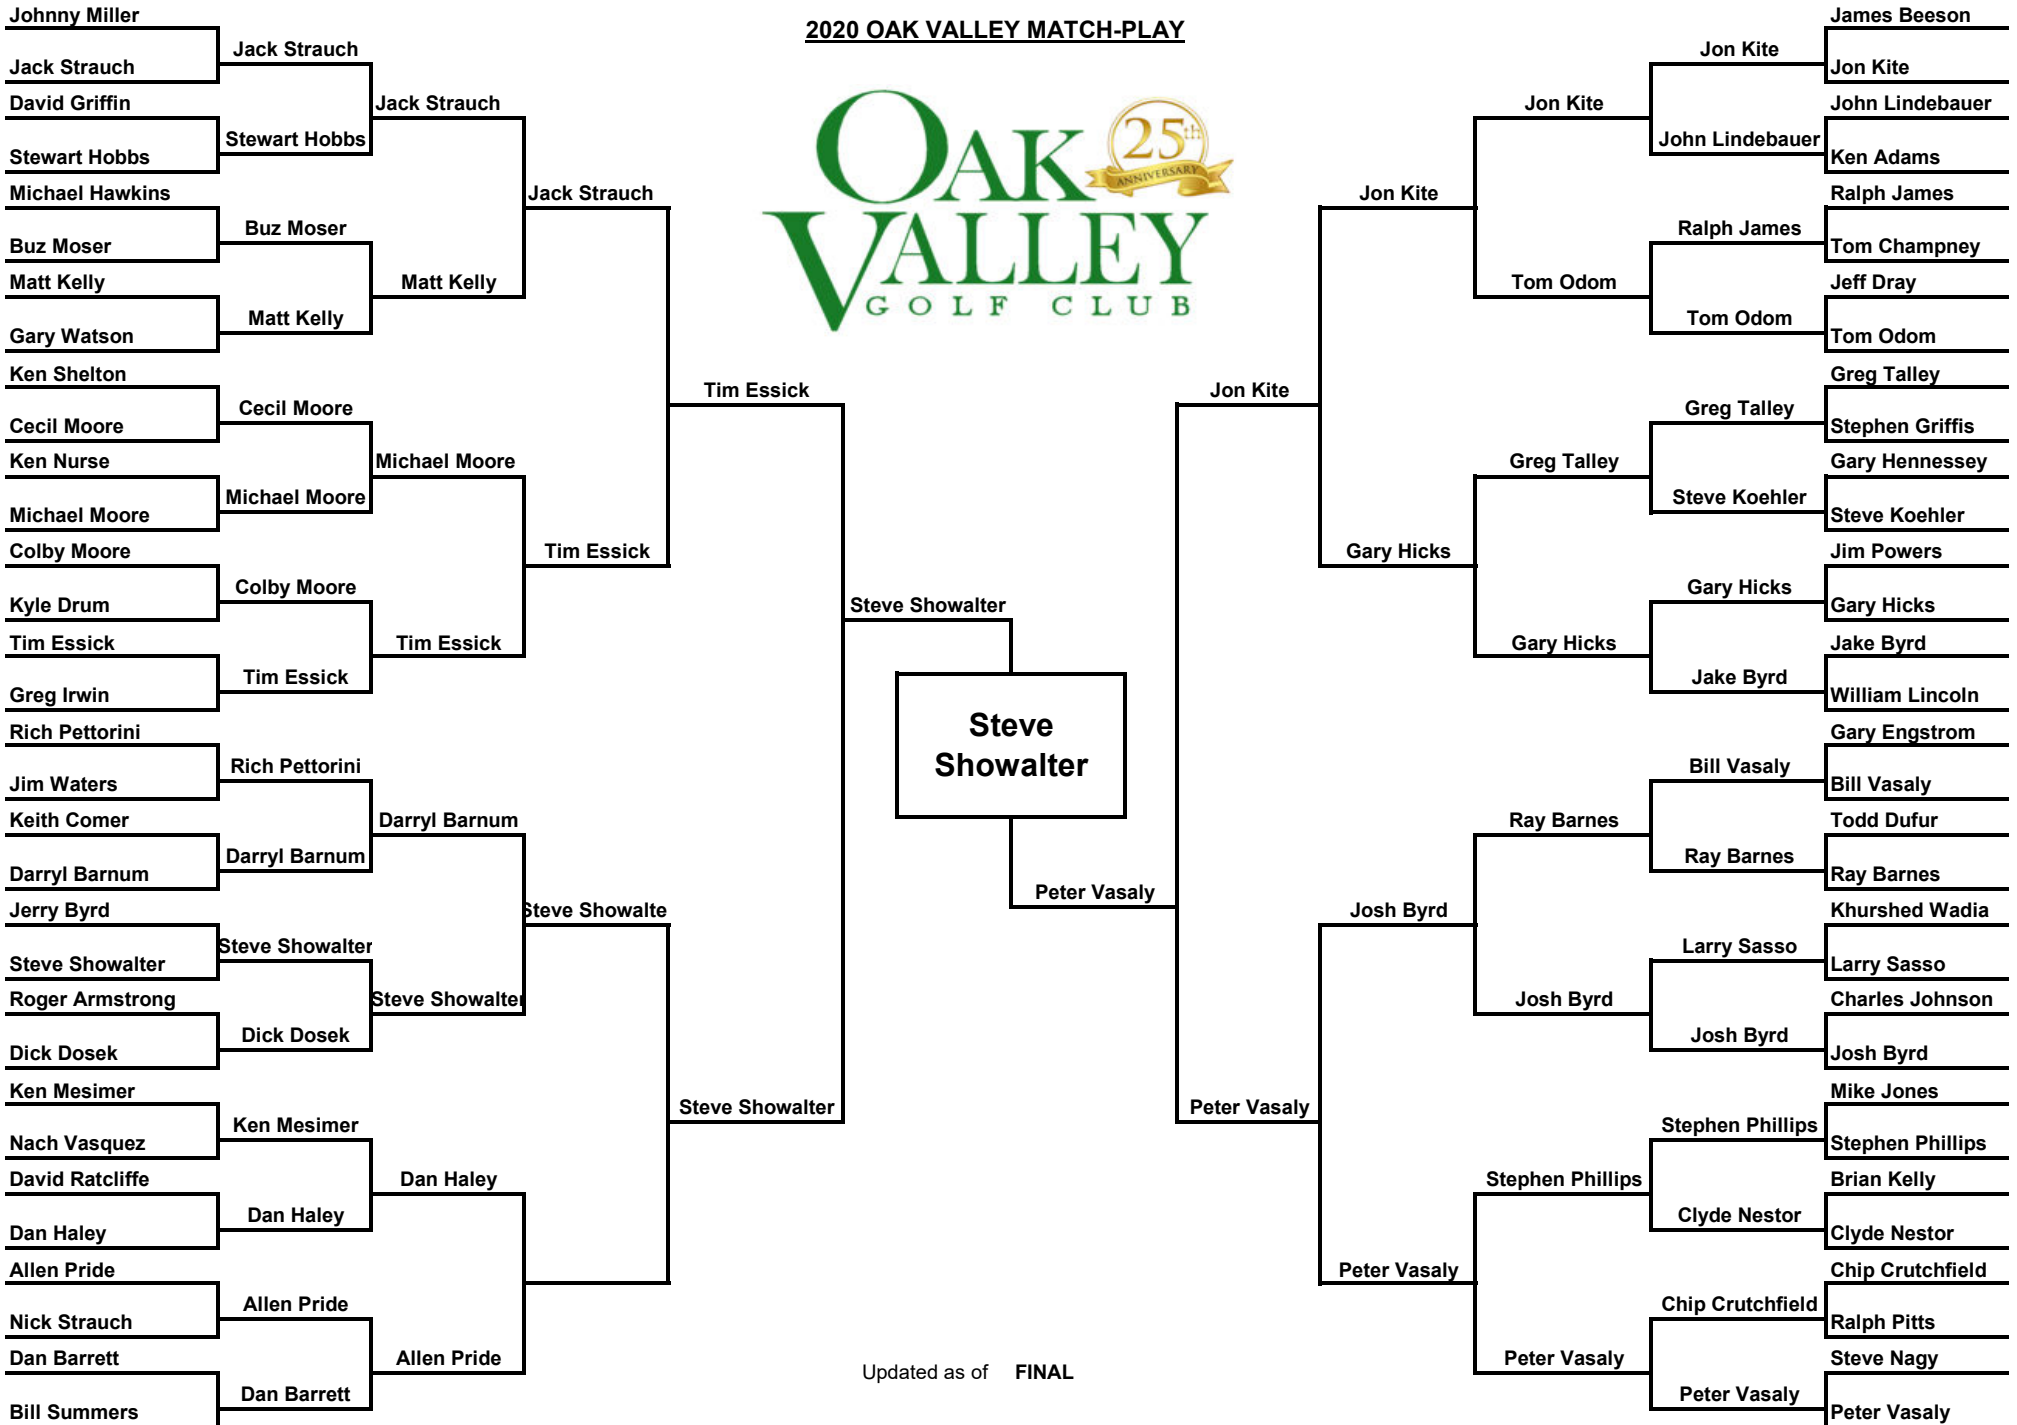

Round Ends 1-Jun 22-Jun 13-Jul 3-Aug 24-Aug 14-Sep 24-Aug 3-Aug 13-Jul 22-Jun 1-Jun

2020 OAK VALLEY MATCH-PLAY

Updated as of **FINAL**